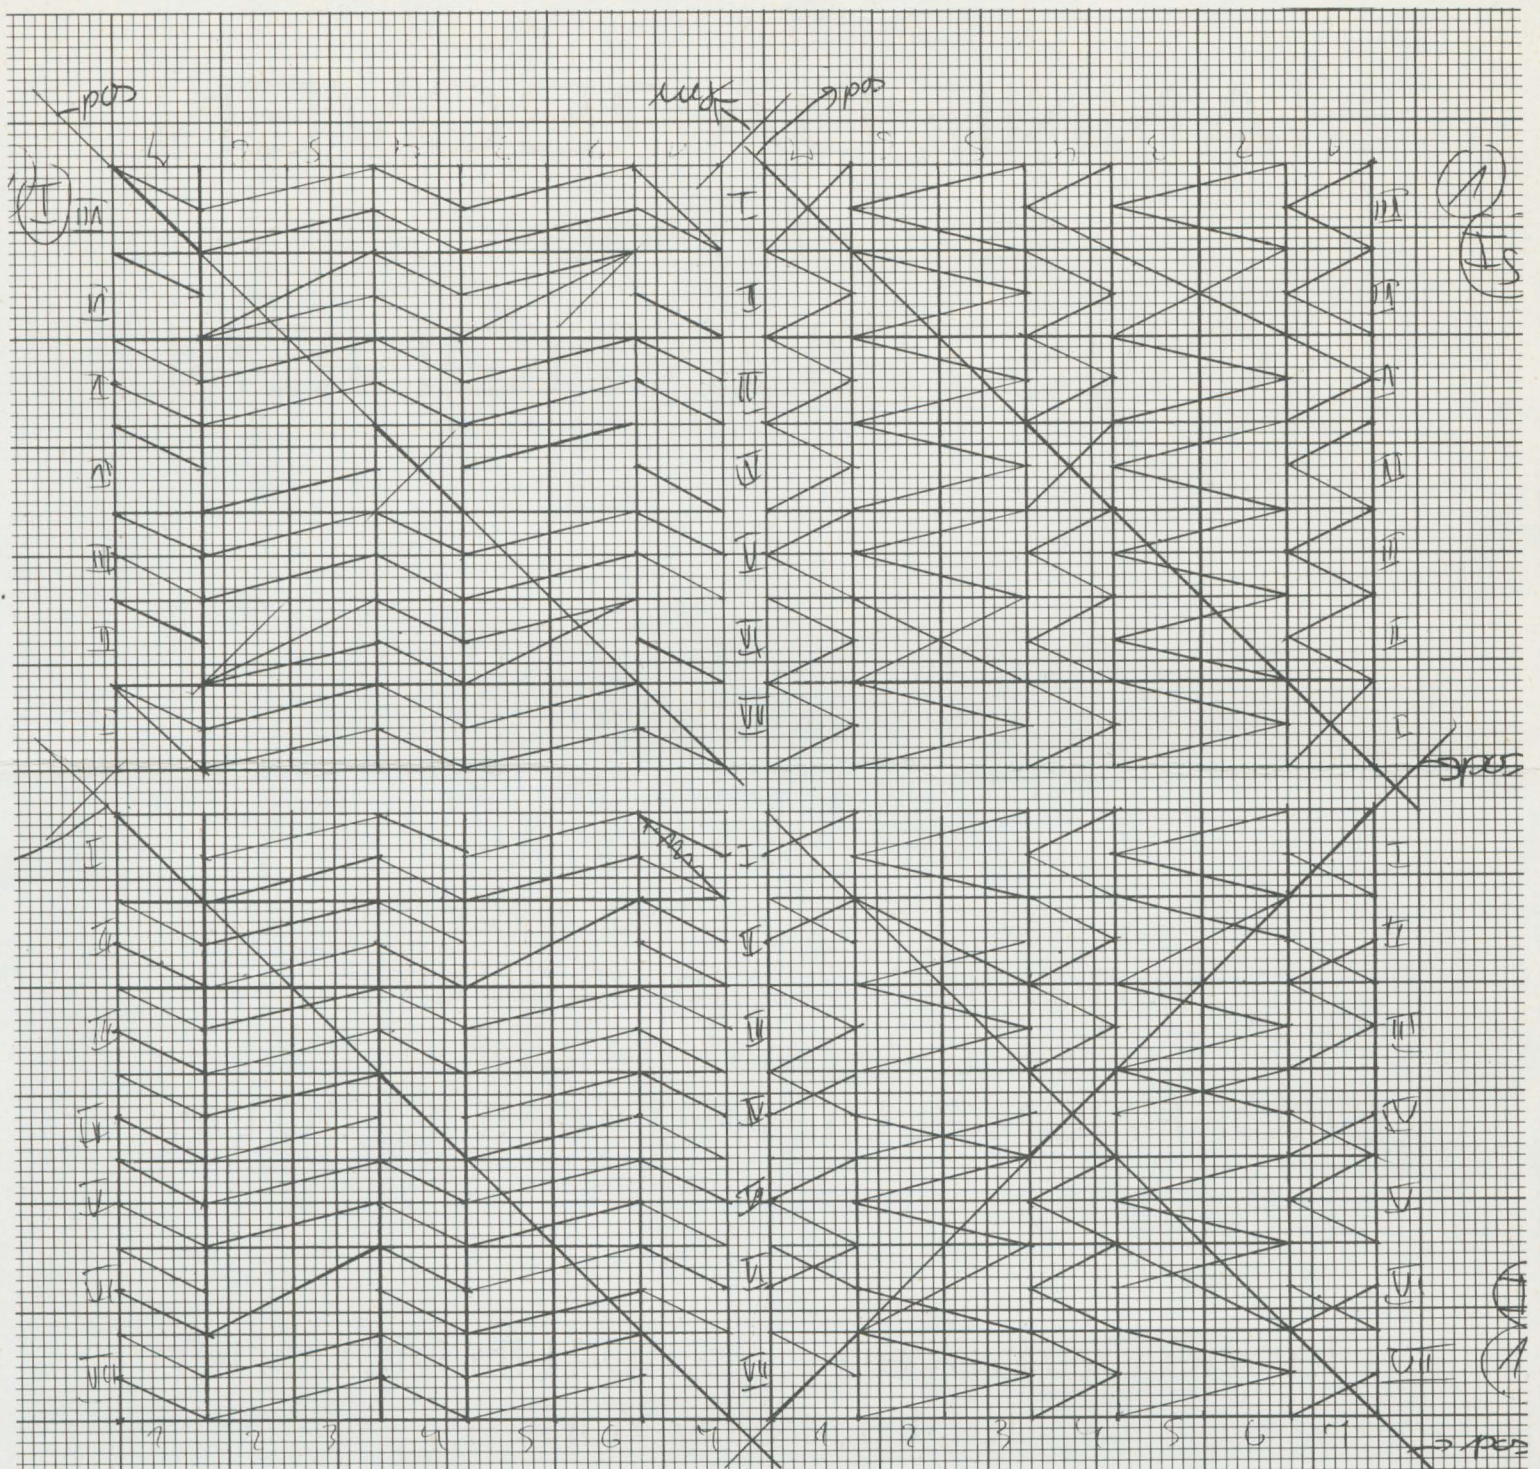

HANNE DARBOVEN

↑
ZEICHNUNGEN

„KONSTRUKTIONEN“

BEI
KONRAD FISCHER
DÜSSELDORF
NEUBRÜCKSTR. 12
TEL. 321464

vom 5. 12. 67 - 2. 1. 68

werktags 11-13, 15-18.30 Uhr

samstags 11-14 Uhr

ERÖFFNUNG: DIENSTAG 5. 12. 20 Uhr

Hanne Darboven geb. 1941 in München
lebt in New York

1. Zeichnung