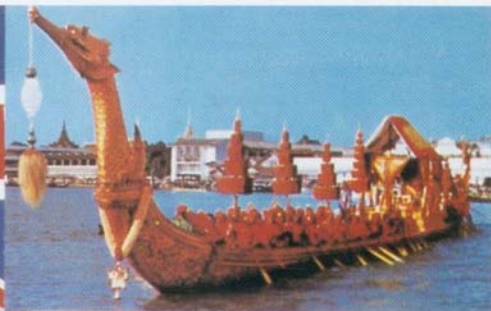

GILBERT & GEORGE. POST-CARD SCULPTURES. 1980.