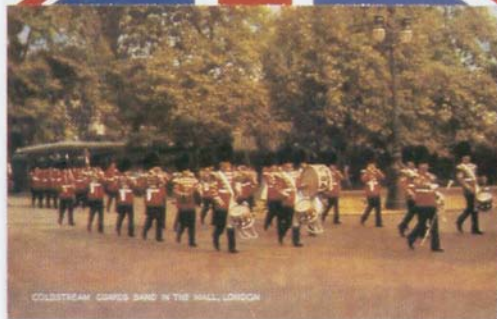

GILBERT & GEORGE. POST-CARD SCULPTURES. 1980.