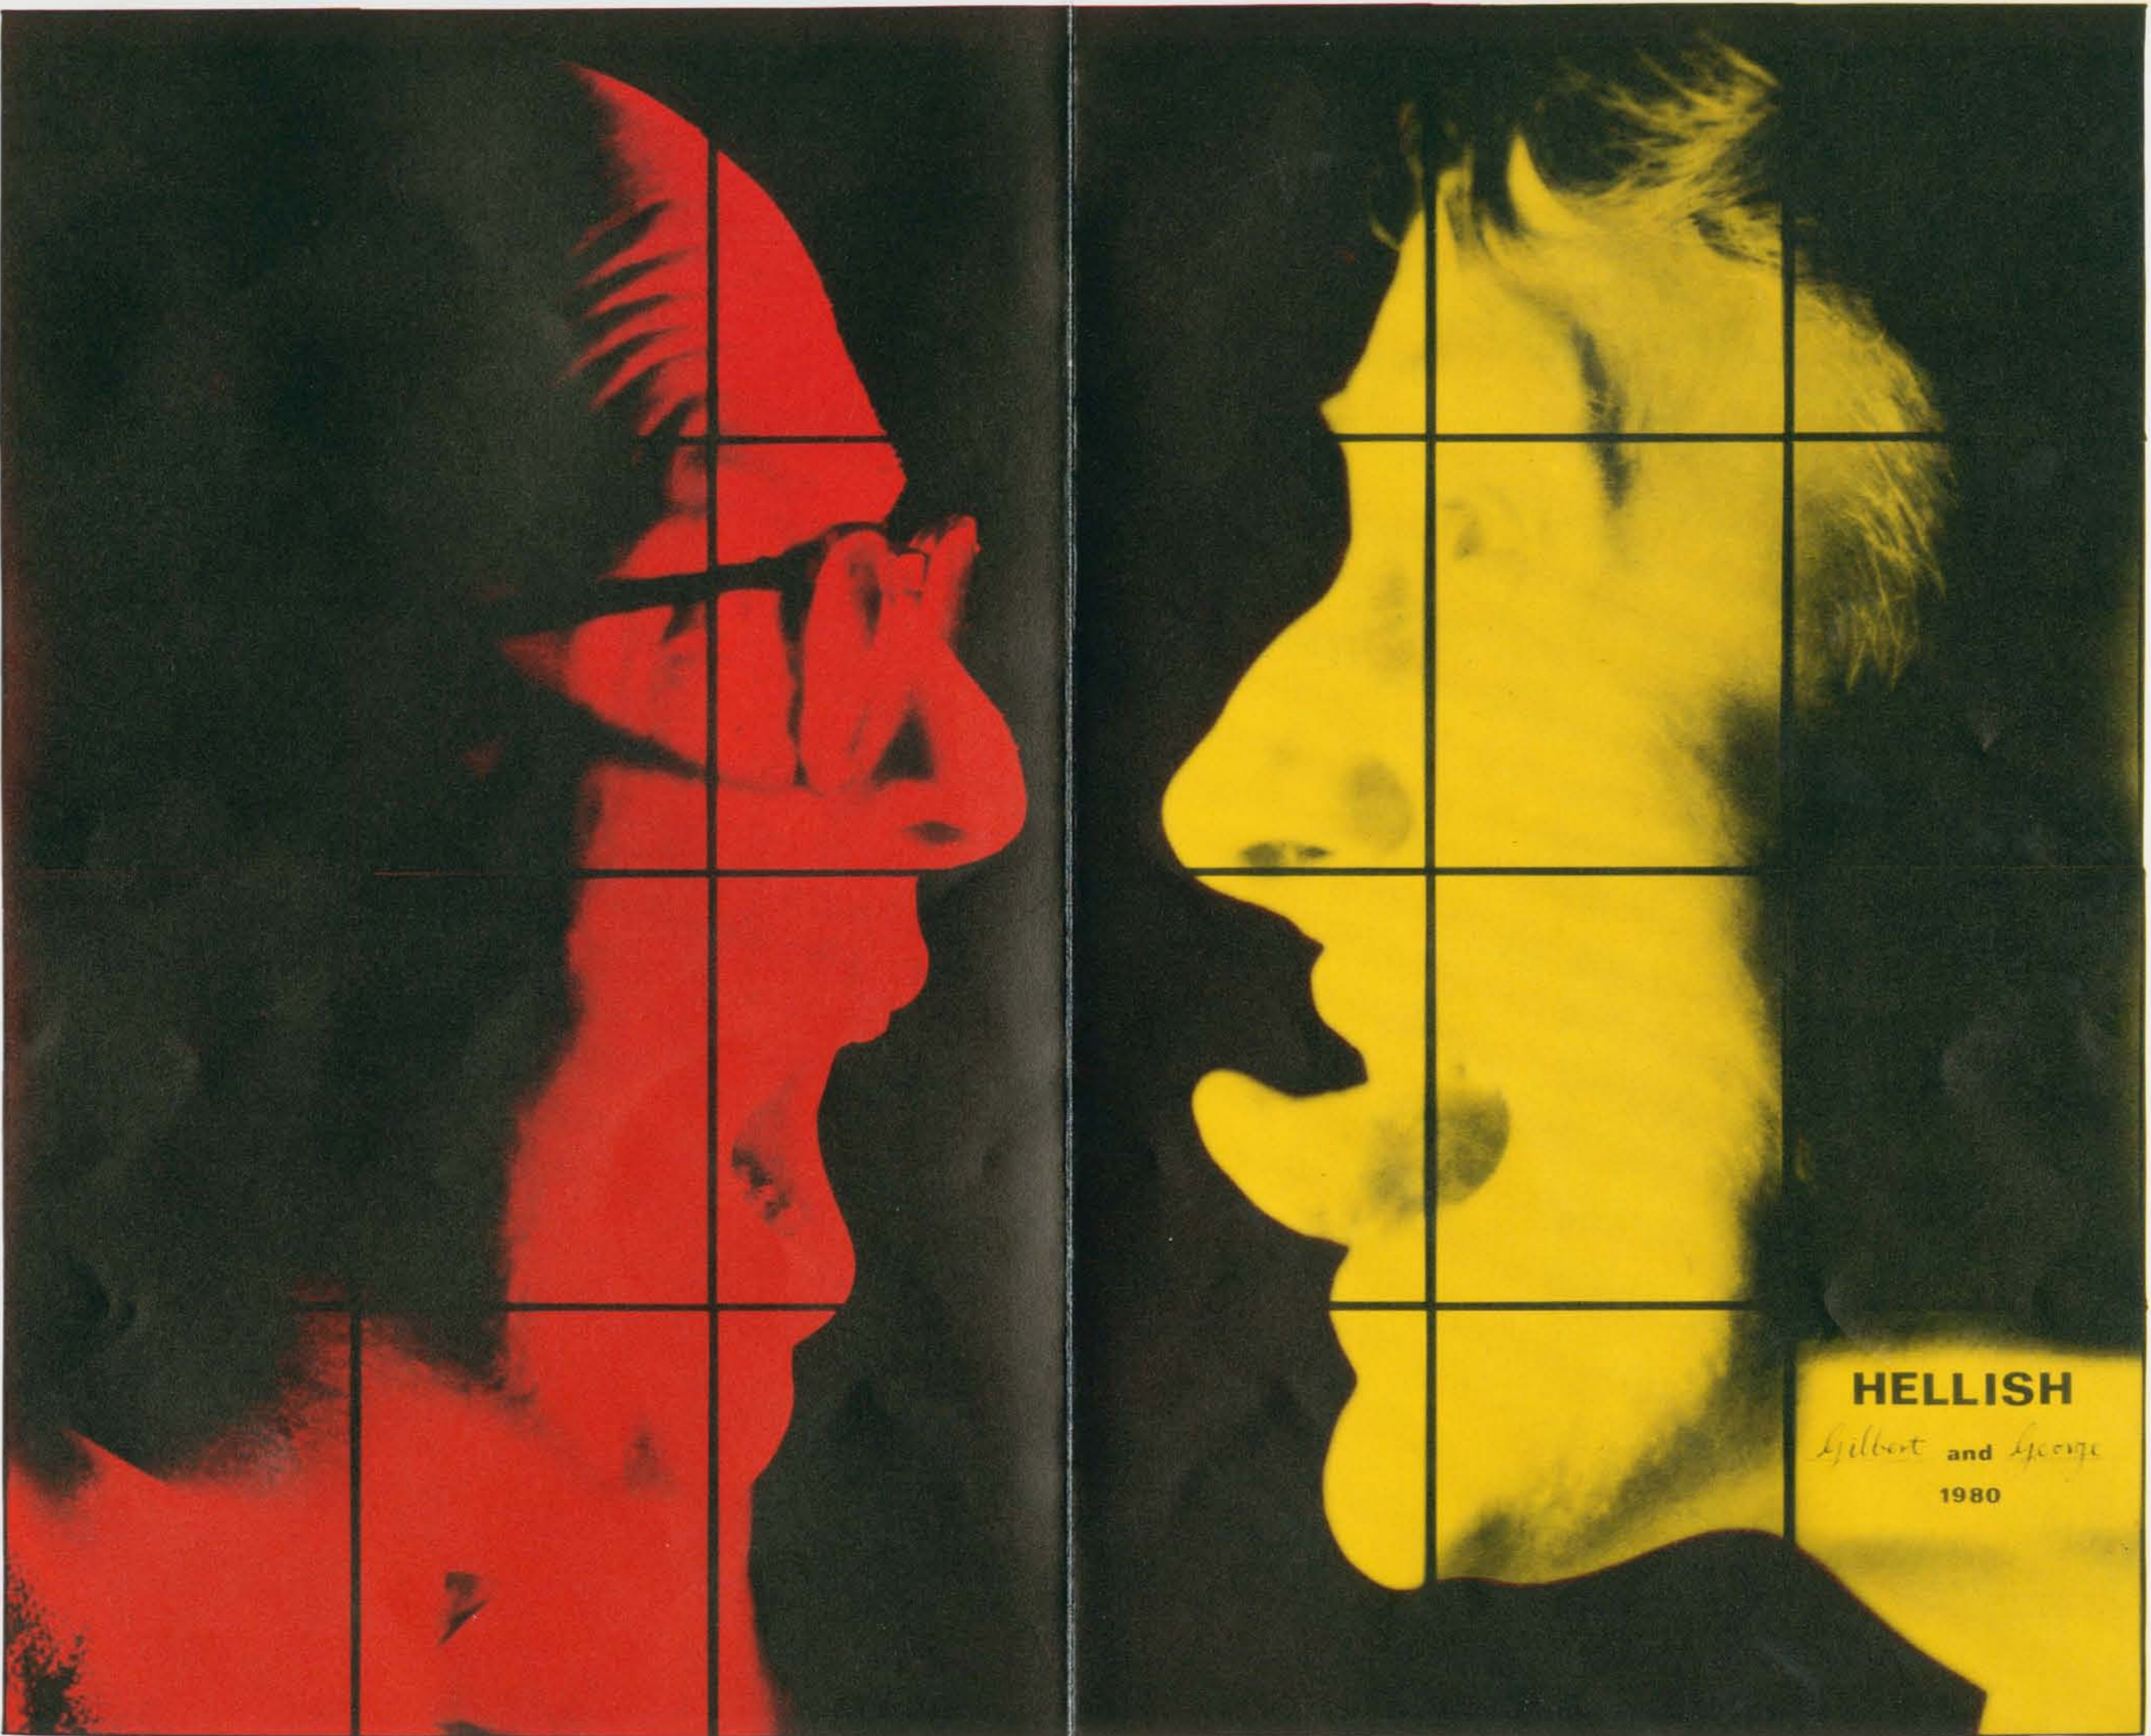

**Van Abbemuseum  
Bilderdijklaan 10  
5611 NH Eindhoven  
Nederland**

**Gilbert & George**

**Fotowerken 1971-1980**

**29.11.80-04.01.81**

---

**U bent van harte welkom op de  
opening, zaterdag 29 november  
20.00-21.30 uur**

**Ter gelegenheid van de tentoonstelling van het werk van  
Gilbert & George in het Van Abbemuseum Eindhoven,  
Kunsthalle Düsseldorf, Kunsthalle Bern, Centre Georges  
Pompidou Parijs en Whitechapel Art Gallery Londen,  
verschijnt voor de eerste maal een boek met een zeer uitgebreid  
overzicht van hun werk uit de periode 1968-1980.  
Deze publikatie, (formaat 26 x 29 cm) omvat een originele  
bijdrage van de Amerikaanse criticus Carter Ratcliff (25 pag.),  
ca. 380 illustraties, waarvan ca. 130 in kleur, evenals  
bibliografie, tentoonstellingslijst, etc.**

## **Gilbert & George**

**Photo-pieces 1971-1980**

**29.11.80-04.01.81**

---

**You are welcome on the  
opening, Saturday, November 29  
20.00-21.30 o'clock**

**On the occasion of the Gilbert & George exhibition in the Van Abbemuseum Eindhoven, Kunsthalle Düsseldorf, Kunsthalle Bern, Centre Georges Pompidou Paris and Whitechapel Art Gallery London, for the first time, a book will be published, containing a comprehensive review of their work from 1968 until 1980. This publication, size 26 x 29 cm., contains an original text of 25 pages written by the American critic Carter Ratcliff, ca. 380 illustrations of which ca. 130 in colour, even as bibliography, list of exhibitions, etc.**